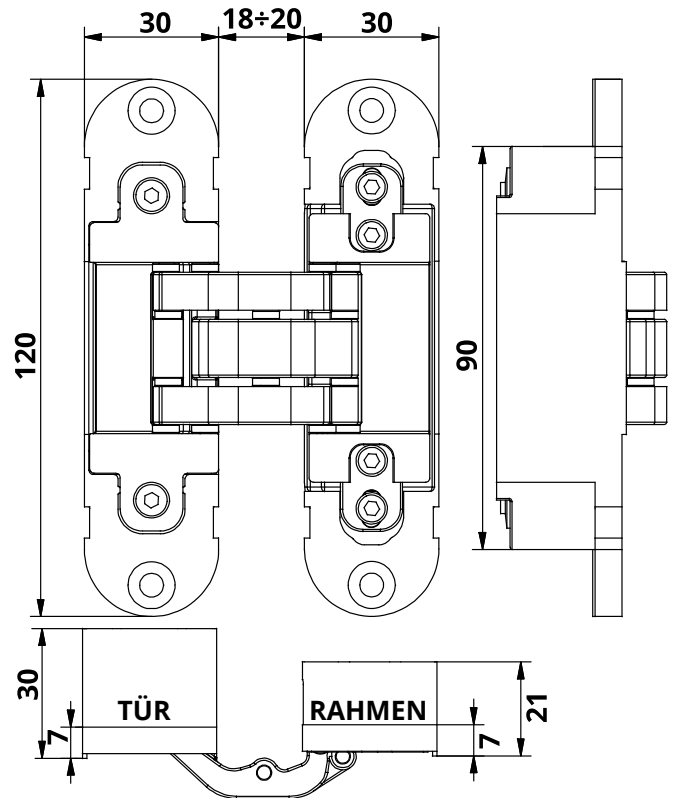

# DATENBLATT INVISACTA IN300

Verdeckt liegende Türband

## Technische Merkmale

- Das Band ist für Holz und Aluminium Türen und Zargen geeignet.
- CE zertifiziert - European Assessment Document 020001-01-0405
- Feuertest zertifiziert 30' - UNI-EN 1634-2.
- Band geeignet um in Kombination mit Türschließer-Mechanismus montiert zu werden.
- Bandmaterial: ZAMAK.
- Aluminiumkappen: diese verdecken die Verstell-Schrauben.
- Die Bänder sind rechts und links verwendbar im Falle, daß das Band in der Mitte der Türrahmenstärke montiert ist, wird die Tür auch rechts und links verwendbar.
- Die 7 Scharniergelenke im Band sorgen für reibungsarmen Betrieb, sanftes Gleiten, Solidität und erhöhte Tragkraft; der Kontakt zwischen den tragenden Elementen wird durch die reibungsfeste HT Plasticbuchse verhindert.
- 3 Verstellmöglichkeiten mit einem einzigen Innensechskantschlüssel.
- Kompatibel mit Fraesung des IN303 und IN305 Bandes.
- Patentierte EP-B- 2719851.

## Technische Daten

Tragkraft*	60 Kg.
Band Höhe	120 mm
Breite auf der Tür Seite	30 mm
Breite auf der Rahmenseite	30 mm
Tiefe auf der Tür Seite	30 mm
Tiefe auf der Rahmenseite	21 mm
Öffnungswinkel	180°
Seitliche Verstellung	± 1 mm
Höhenverstellung	± 2 mm
Tiefenverstellung	± 1 mm