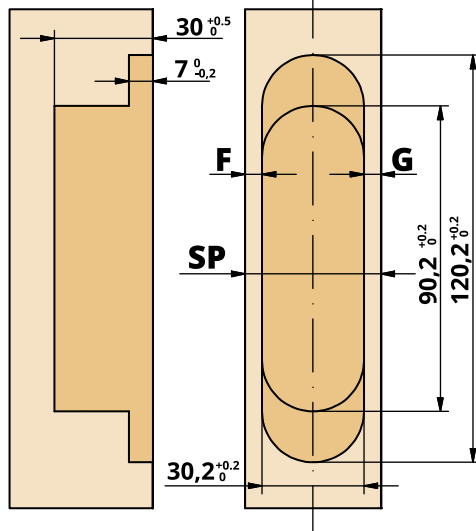

Beschreibung

De eingegebenen Bilder sind nur für erläuternde Zwecke. Merkmale und Farben können anders wirken als was dargestellt wird. Weitere Ausführungen auf Anfrage.

IN300120V702

Siber

IN300120H002

Verzinkt

IN300120VN02

Vernickelt

IN300120BO02

Brüniert

IN3001209N02

Matt Schwarz Plastifiziert

IN3001209P02

Weiß matt RAL 9016

IN300120VO02

Poliert Gold

Ausfräsung Tür-Seite