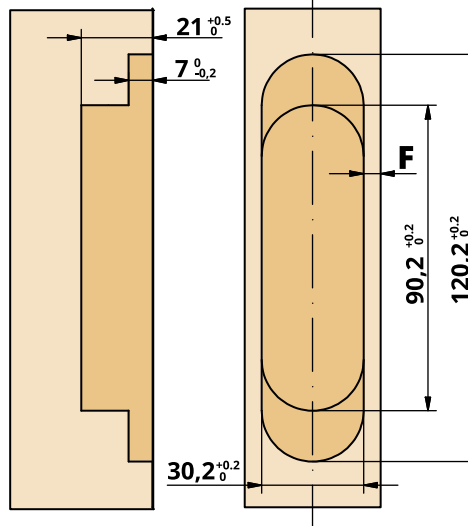

Ausfräsung Rahmen-Seite